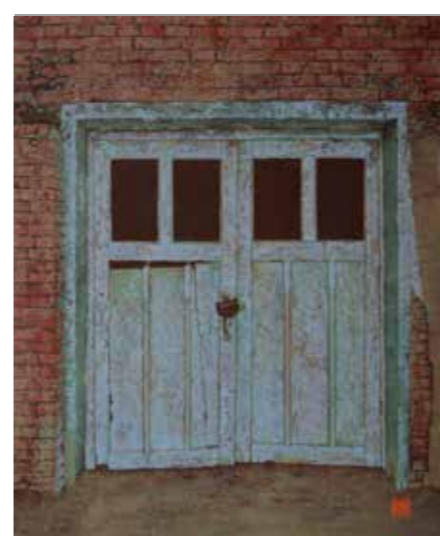

近藤 拓海 Takumi KONDO
「閉じた扉」F8号