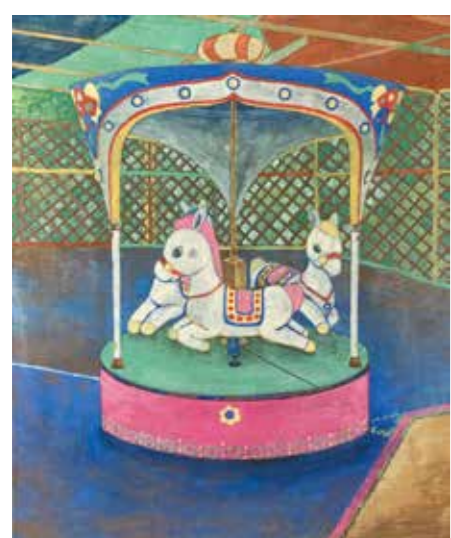

大場 真美 Mami OBA
「我らの女王陛下」F8号

指田 葉月 Hazuki SASHIDA
「あなたに出会えた喜び」F8号

宮澤 孝恵 Takae MIYAZAWA
「あそぶ」F8号

吉田 真子 Mako YOSHIDA
「Fragment」M8号

大久保 明莉 Akari OKUBO
「better」M8号

辻井 琴音 Kotone TSUJII
「夕焼け」F8号

近藤 拓海 Takumi KONDO
「閉じた扉」F8号